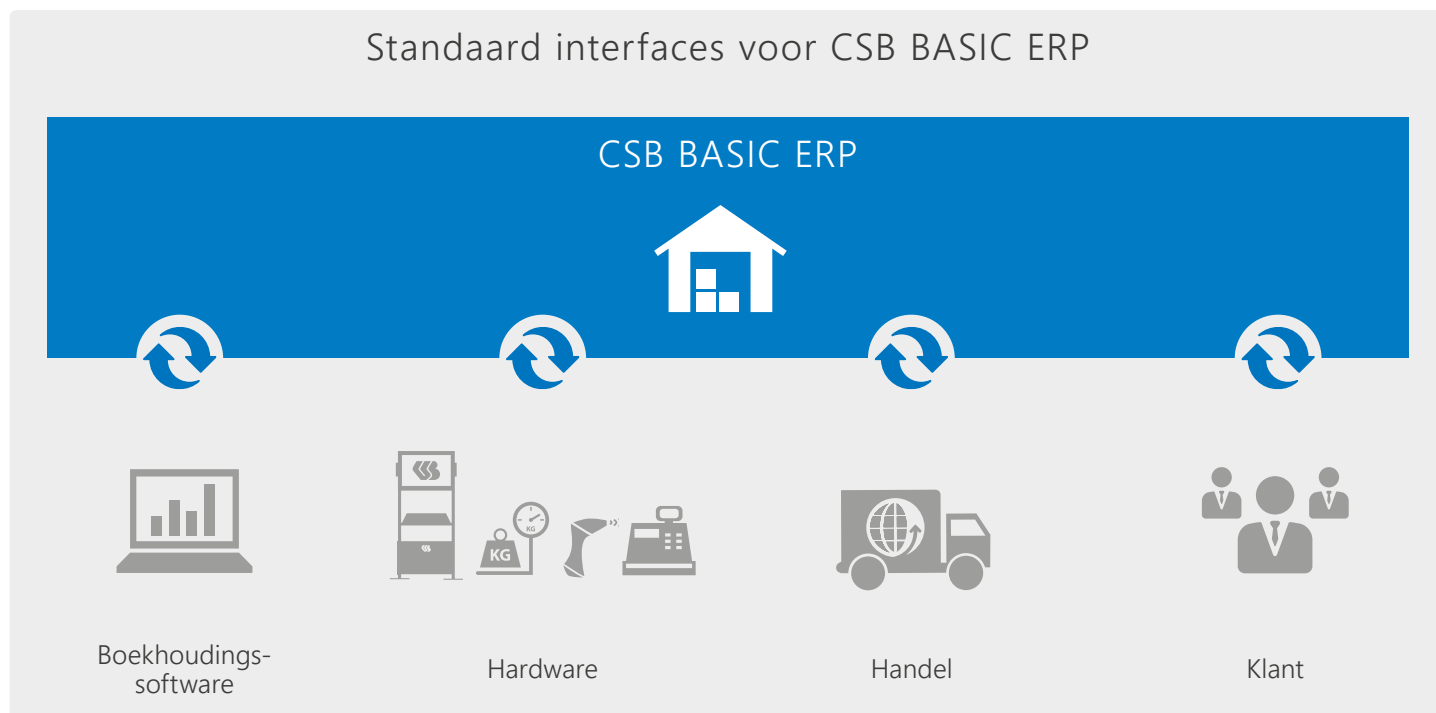

Het CSB BASIC ERP integreert naadloos met uw Hardware, met uw branchesoftware, de handel en met uw klanten.

Standaard interfaces voor CSB BASIC ERP

Weinig inspanning en kosten voor uw IT.

Het BASIC ERP kunt u heel comfortabel in de Cloud gebruiken. Zo minimaliseert u de inspanning voor uw IT en verlaagt u uw gezamenlijke technische functies zoals

gegevensbeveiliging, onderhoud en updates van het systeem nemen wij van u over.

Meer transparantie en efficiëntie voor uw onderneming.

CSB BASIC ERP integreert alle afdelingen van uw onderneming met een eenduidige databasis in een geïntegreerd systeem. Daarbij garanderen standaard interfaces die naadloos interactief zijn met uw Hardware, uw financiële-boekhoudingssoftware, de handel en uw

klanten. Dat zorgt voor transparantie en maakt een continue optimalisatie van uw processen mogelijk, zwakke plekken worden snel herkend, de procesefficiëntie verhoogt en tegelijk dalen de kosten duidelijk.